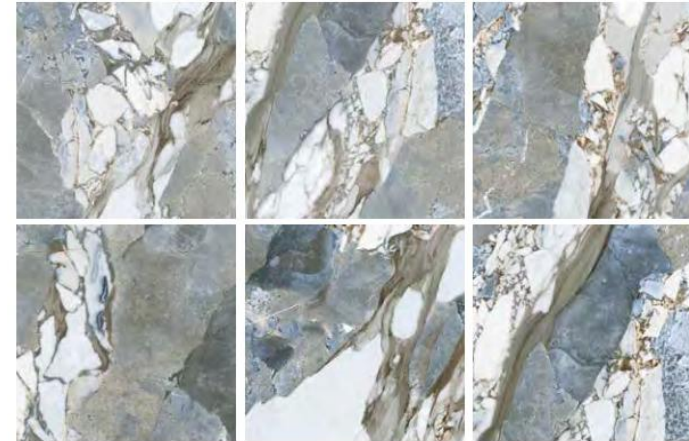

ecoceramic
cerámica

NOVELTIES

22

Wall tiles 120x120 Ravello Azzurro
Floor tiles 120x120 Ravello Azzurro

La gama más refinada de nuestro catálogo. Piezas XXL unidas a un acabado super brillante. Las nuevas tecnologías de fabricación permiten conseguir acabados ultra brillantes en las piezas de la familia Ultra Gloss. Gracias a las granillas brillantes después del pulido consiguen un acabado brillante efecto espejo.

UltraGloss

Ravello

Wall tiles 120x120 Ravello Azzurro
Floor tiles 120x120 Ravello Azzurro

La combinación de materiales nobles como el mármol de carrara, la piedra y las texturas cementosas tienen como resultado la colección Ravello. Una mezcla de vetas y figuras formadas por el paso de los años representadas por varias tonalidades de colores que contrastan entre sí y hacen de esta nueva colección en acabado ultra gloss una obra de arte en todos los sentidos.

Ravello is inspired by a mix of fine materials: Carrara marble, stone and cement textures. With a design conspicuous for its veins and worn shapes, in contrasting shades of colour, this new ultra-glossy collection is a work of art in all senses of the word.

Código de tarifa / Price list

Formato/Size	Código de tarifa/Price list
60x120	GG0869
120x120	GG0120

Colores / Colours

Ravello Azzuro

Ravello Naturale