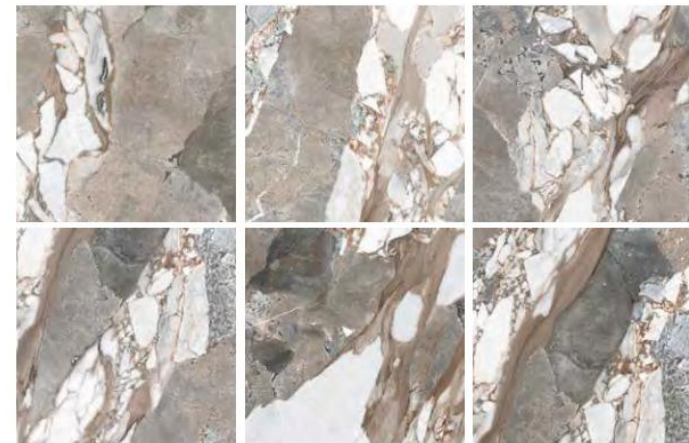

ecoceramic
cerámica

NOVELTIES

22

Wall tiles 120x120 Ravello Azzurro
Floor tiles 120x120 Ravello Azzurro

La gama más refinada de nuestro catálogo. Piezas XXL unidas a un acabado super brillante. Las nuevas tecnologías de fabricación permiten conseguir acabados ultra brillantes en las piezas de la familia Ultra Gloss. Gracias a las granillas brillantes después del pulido consiguen un acabado brillante efecto espejo.

UltraGloss

Ravello

Wall tiles 120x120 Ravello Azzurro
Floor tiles 120x120 Ravello Azzurro

La combinación de materiales nobles como el mármol de carrara, la piedra y las texturas cementosas tienen como resultado la colección Ravello. Una mezcla de vetas y figuras formadas por el paso de los años representadas por varias tonalidades de colores que contrastan entre sí y hacen de esta nueva colección en acabado ultra gloss una obra de arte en todos los sentidos.

Ravello is inspired by a mix of fine materials: Carrara marble, stone and cement textures. With a design conspicuous for its veins and worn shapes, in contrasting shades of colour, this new ultra-glossy collection is a work of art in all senses of the word.

Código de tarifa / Price list

Formato/Size	Código de tarifa/Price list
60x120	GG0869
120x120	GG0120

Colores / Colours

Ravello Azzuro

Ravello Naturale