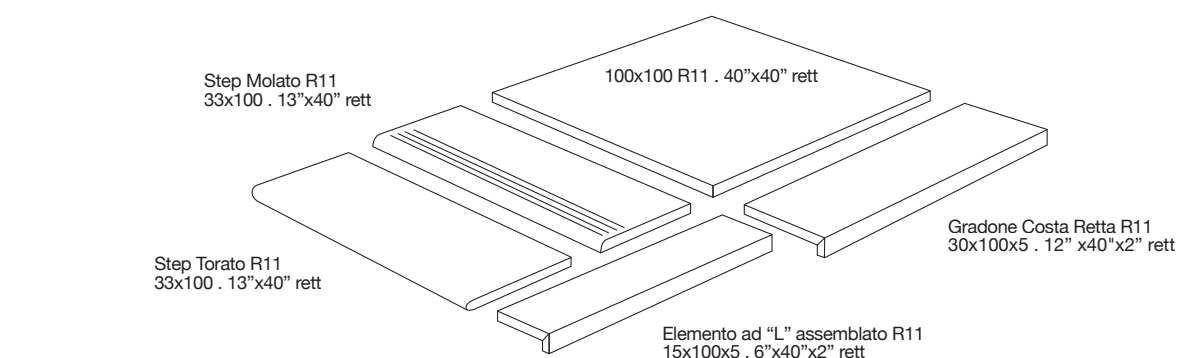

PACKING

	PCS // BOX	SQM // BOX	KGS // BOX	BOXES // PALLET	SQM // PALLET	KGS // PALLET
9,5 MM 3/8"						
120x120 . 48"x48" RETT	1	1,44	31,00	40	57,60	1300
60x120 . 24"x48" RETT	2	1,44	31,00	36	51,84	1144
60x60 . 24"x24" RETT	3	1,08	22,80	40	43,20	928
60x60 . 24"x24" RETT R11	3	1,08	23,00	40	43,20	940
100x100 . 40"x40" RETT	2	2,00	38,00	24	48,00	950
19 MM 13/16"						
100x100 . 40"x40" R11 RETT	1	1,00	42,50	21	21,00	926