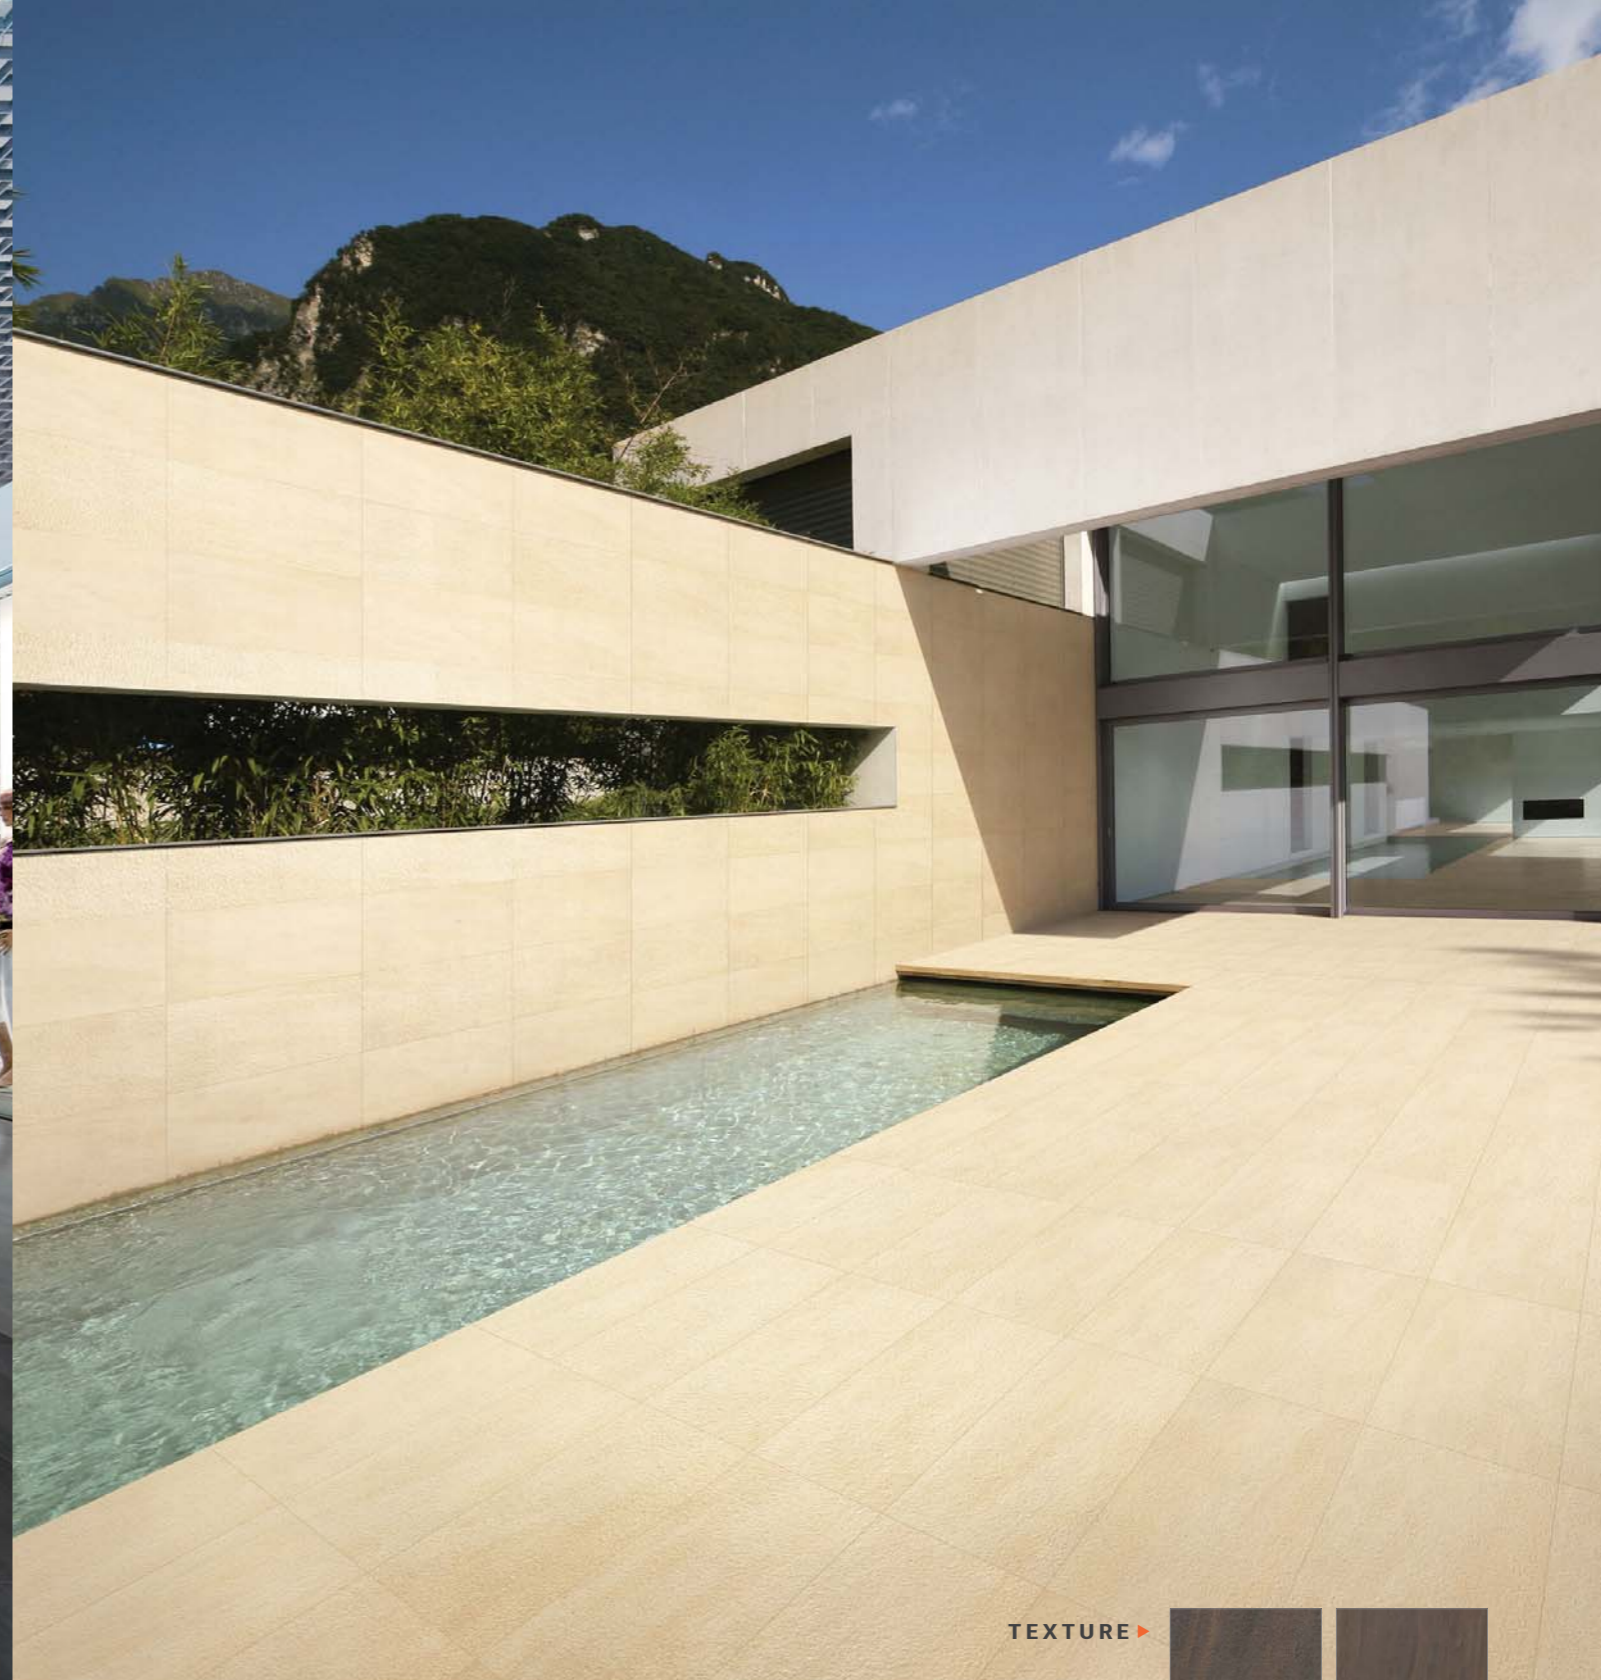

가르데나 GARDENA

우아하지만 화려하게 굽이치는 패턴에 직선으로 가로지르는 밝은 색감의 결이 더해져 한결 자유분방한 느낌을 주는 스톤 디자인입니다.

주거공간 혹은 근린생활시설 로비나 엘리베이터홀 등 부담은 줄이고 효과는 극대화시키고 싶은 공간에 적극 추천합니다. 8.5mm 두께로 시공성도 좋습니다.

■ BIANCO (HGR10)

400x800

■ NERO (HGR08)

400x800

■ NOCE (HGR09)

400x800

MARBLE & STONE / GARDENA / NERO

ELEGANCE

MARBLE & STONE

TEXTURE ▶

엘레강스 ELEGANCE

라임스톤이나 샌드스톤을 닮은 부드러운 느낌 덕분에 호불호를 가리지 않고 꾸준히 사랑받는 제품입니다.

천연석 느낌이 나면서도 따뜻하고 우아한 분위기를 원한다면 이만한 제품이 또 없지요. 40여 개에 달하는 패턴이 은은하게 흐르며 집안, 오피스, 호텔 로비 등 어떤 공간이든 고급스럽게 만들어줍니다.

평평한 표면과 오돌토돌한 표면, 하나만 선택할 수도, 두가지를 매치할 수도 있어 디자인의 폭도 넓습니다.