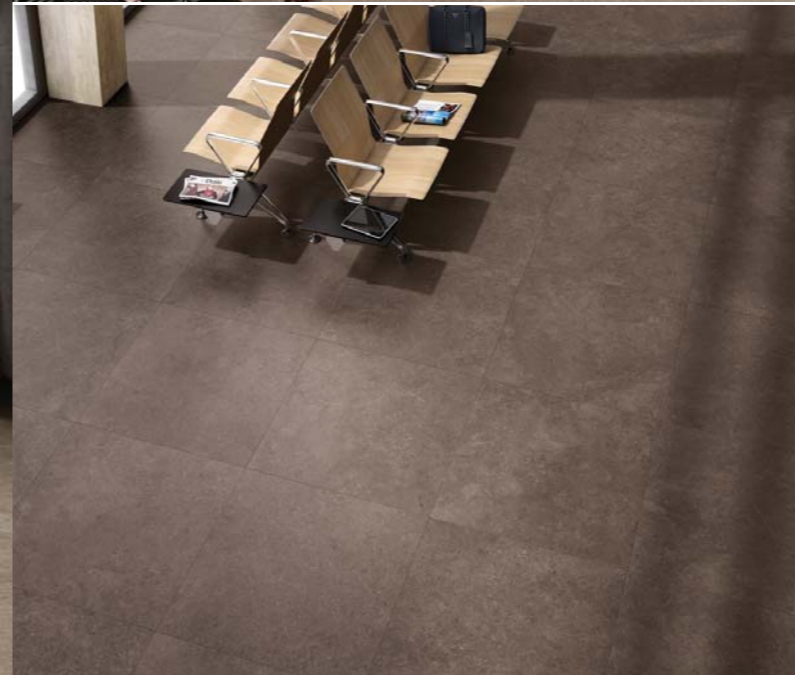

■ CALACATTA GLOSSY/SILK

880x880 | 900x900

■ TRAVERTINO GLOSSY/SILK

880x880 | 900x900

MARBLE & STONE / SECRET STONE / SHADOW GREY NATURAL

SECRET STONE 14T | PROTECT Antibacterial Protection

MARBLE & STONE

시크릿 스톤 SECRET STONE 14T 프로텍트 항균