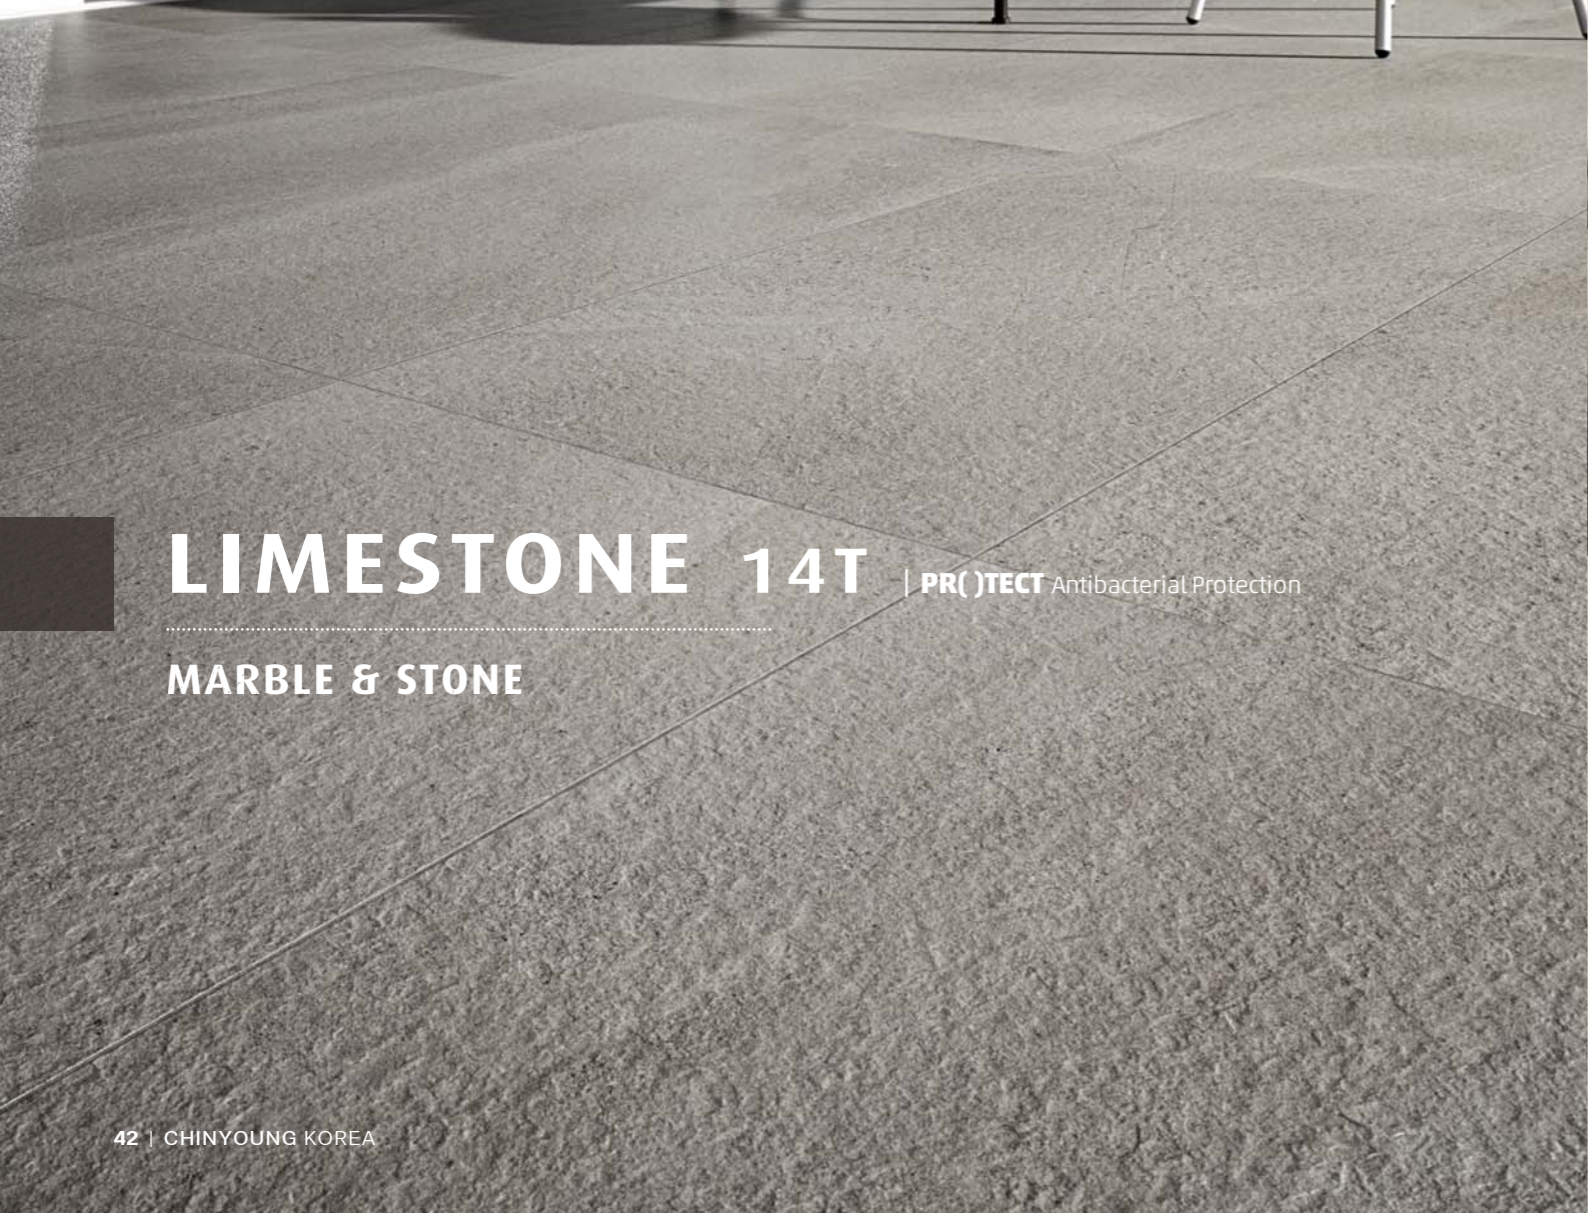

LIMESTONE 14T

PR( )TECT Antibacterial Protection

MARBLE & STONE

- CLAY
  600x600 | 600x1200
- AMBER
  600x600 | 600x1200
- OYSTER
  600x600 | 600x1200
- SLATE
  600x600 | 600x1200

라임스톤 프로텍트 항균 LIMESTONE 14T

3가지 종류의 라임스톤을 믹스해 탄생한 고급스러운 디자인입니다.
3D 디지털 기술이 적용된 84가지 풍부한 패턴은 한층 깊이있는 색감과 세밀한 디테일로, 어두운 색상도 화사하게 표현되어 따스하고 인간적인 분위기를 만들어줍니다. 일반 타일의 3배에 달하는 하중을 견딜 수 있고 내구성도 남달라 고급 주거 외에도 백화점, 병원, 사옥, 공항 등 모든 공간에 적극 추천합니다.