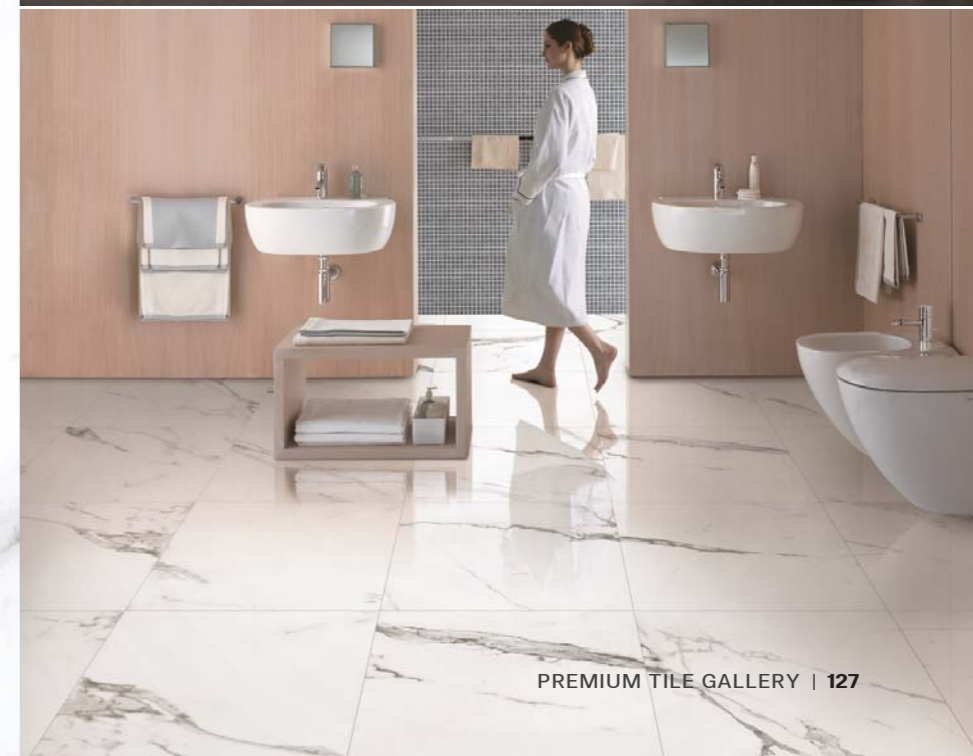

CARRARA-X

MARBLE & STONE

까라라 엑스 CARRARA-X

이탈리아 디자인 감성을 그대로 재현한 마블 시리즈입니다.

순백에 가까운 바탕에 20여개에 달하는 풍부한 패턴이 깔끔하게 펼쳐집니다. 다양한 사이즈가 가능해 주거부터 빌딩 로비까지 적용범위가 넓습니다.

- CARRARA-X MATT
- CARRARA-X GLOSSY

600x600 | 800x800

- CARRARA-X MATT
- CARRARA-X GLOSSY

600x1200