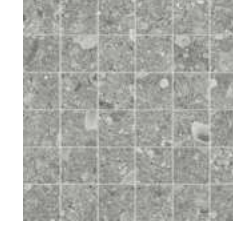

Decori - Decors - Decors - Dekore

MOSAICO 36 PZ. (5x5)
30,2x30,2 . 12"x12"

WHITE	12,04
GREY	12,04
ANTHRACITE	12,04