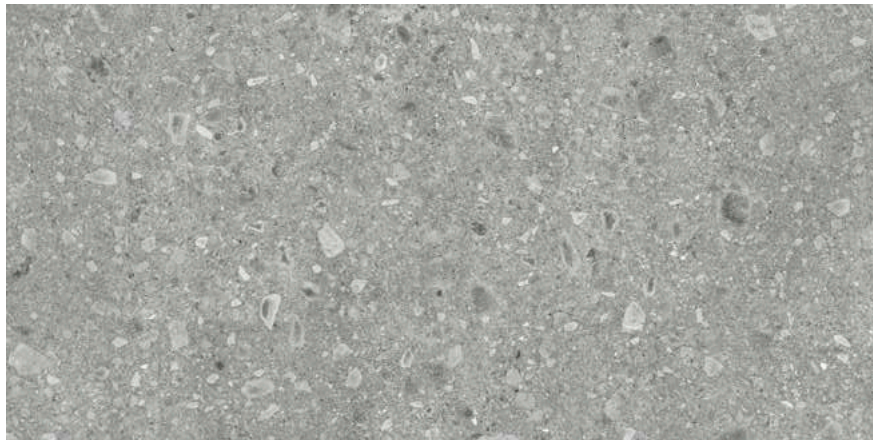

GREY

30x60 . 12"x24"	RETTIFICATO	R10	27,16	9 mm
60x60 . 24"x24"	RETTIFICATO	R10	29,32	9 mm
60x120 . 24"x48"	RETTIFICATO	R10	41,67	9 mm

EKXTREME - Grey

120x120 . 48"x48"	RETTIFICATO	R10	58,64	9 mm
120x270 . 48"x106"	RETTIFICATO	R10	74,07	6 mm
163x324 . 64"x127"	NON RETT. - SILK		169,75	12 mm

TH2.0 - Grey • 20MM

60x60 . 24"x24"	RETTIFICATO	R11	52,47	
60x120 . 24"x48"	RETTIFICATO	R11	61,73	
90x90 . 36"x36"	RETTIFICATO	R11	70,99	
120x120 . 48"x48"	RETTIFICATO	R11	89,51