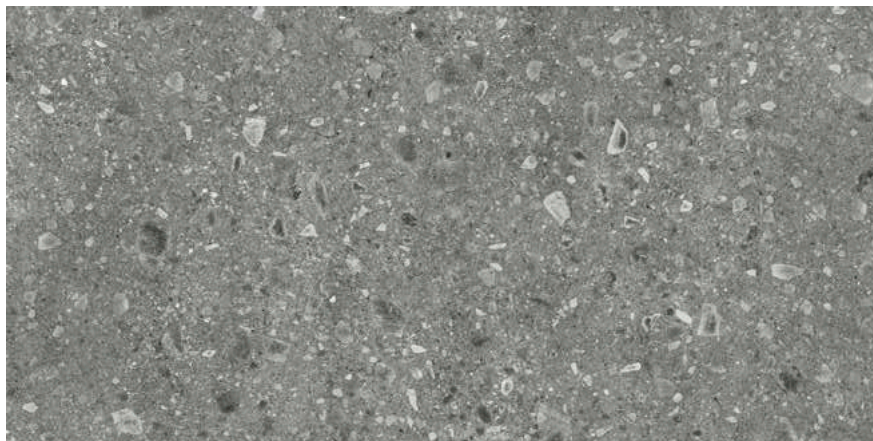

ANTHRACITE

30x60 . 12"x24"	RETTIFICATO	R10	27,16	9 mm
60x60 . 24"x24"	RETTIFICATO	R10	29,32	9 mm
60x120 . 24"x48"	RETTIFICATO	R10	41,67	9 mm

EKXTREME - Antracite

120x120 . 48"x48"	RETTIFICATO	R10	58,64	9 mm

TH2.0 - Antracite • 20MM

60x60 . 24"x24"	RETTIFICATO	R11	52,47	
60x120 . 24"x48"	RETTIFICATO	R11	61,73	
90x90 . 36"x36"	RETTIFICATO	R11	70,99	

GRES PORCELLANATO COLORATO IN MASSA . PORCELAIN STONEWARE COLOURED IN BODY
GRÈS CÉRAMÉ COLORÉ DANS LA MASSE . DURCHGEFÄRBTES FEINSTEINZEUG

Rettificato . Rectified . Rectifié . Rektifiziert

Decori - Decors - Decors - Dekore

MOSAICO 36 PZ. (5x5)
30,2x30,2 . 12"x12"

WHITE	12,04
GREY	12,04
ANTHRACITE	12,04