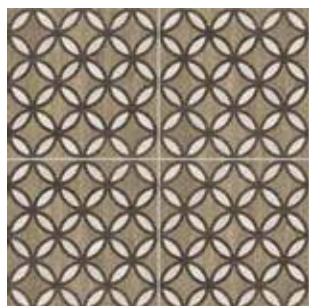

CEMENTINE HOME

Gres porcellanato smaltato
Glazed porcelain tiles
Carreaux de porcelain émaillé
Glasiertes feinsteinzeug

colori & finiture

SIZES & SPECIAL PIECES
FORMATS ET PIÈCES SPÉCIALES
FLIESENFORMATE UND FORMTEILE

SPESSORE
THICKNESS 8,5 MM

2020CEH014

CEMENTINE HOME A4
20x20 8"x8"